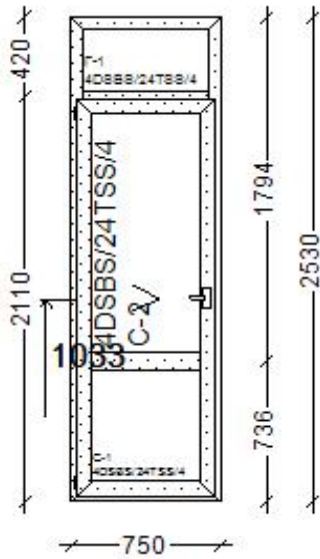

Изделие № 1 Наименование: Изделие 1

Профильная система	Rehau Delight-Design
Фурнитура	Фурнитура Siegenia
Цвет внешний	Золотой дуб 2178001
Цвет внутренний	Золотой дуб 2178001
Карамельная основа	
Тип изделия	Балконная дверь

Кол-во	1
<b>Стоимость</b>	<b>12 000 руб.</b>

Элементы:  
 Стеклопакеты:  
 4DSBS/24TSS/4  
 Световые проемы:  
 Г-1 - 321x630  
 С-1 - 2041x660  
 Дренажные отверстия: Лицевые  
 Штапик: Rehau Прямоугольный  
 Рама: 554008  
 Импост: 554028  
 Створка: 554018 - внутрь  
 Дренажные отверстия: Лицевые